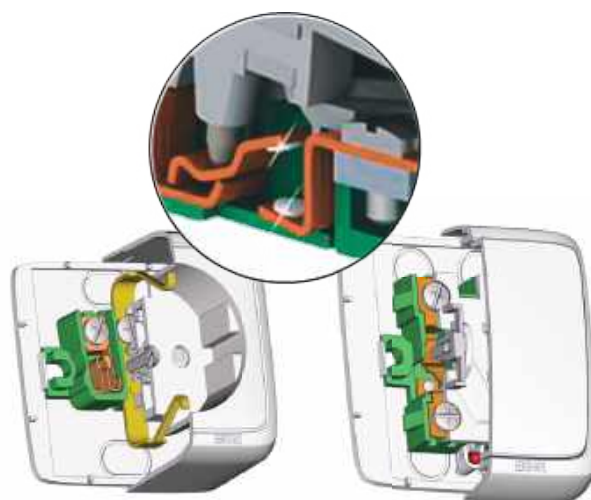

## ALFA ВЫКЛЮЧАТЕЛИ И РОЗЕТКИ ВОЗМОЖНОСТИ ДЛЯ ПОЛЬЗОВАТЕЛЕЙ:

- ☒ высота рамки выключателя открытой установки всего 17 мм, что сопоставимо с высотой выключателя для скрытой установки;
- ☒ нестандартный подход к исполнению розетки с заземлением – позволил, сохраняя свой функционал, снизить ее видимую часть до размеров розетки без заземления;
- ☒ инновационный индикатор не допускает паразитное мерцание выключенных ЭСЛ и светодиодных ламп. Это бережет нервы взрослых и спокойствие детей, а также экономит электроэнергию;
- ☒ защитные шторки оберегают слишком любознательных детей от поражения электрическим током;
- ☒ надежный контакт на протяжении всего срока эксплуатации розетки HEGEL. Даже при чередовании размеров контактных штифтов электрических вилок не возникнет искрения и перегрева в контактной группе;
- ☒ винтовой зажим с усиленной гайкой – даёт многолетнее постоянное прижимное усилие для медных и для алюминиевых проводников и обеспечивает пожаробезопасность;

- ☒ контакты выключателей обеспечивают надёжность и безопасность продолжительной эксплуатации даже при значительной реактивной нагрузке (например, люминесцентные лампы);
- ☒ широкий ассортимент и цвета, пластиковая/металлическая монтажная пластина;
- ☒ покрытие водорастворимой плёнкой создаёт полную (в том числе и тактильную) иллюзию деревянных деталей;
- ☒ лицевой пластик выдерживает многократные перепады температур и не выгорает под воздействием ультрафиолетового излучения;
- ☒ компактность сочетается с удобством подключения и размещения подсоединительных проводов;
- ☒ толщина внешнего пластика 2 мм, что в 2,5 раза больше и прочнее, чем у производителей, которые экономят на качестве.

Розетки и выключатели HEGEL красивые внутри и снаружи,  
а красивые розетки и выключатели лучше работают.

**ПОЛНОСТЬЮ СДЕЛАНО В РОССИИ. ДЛЯ ВСЕГО МИРА**