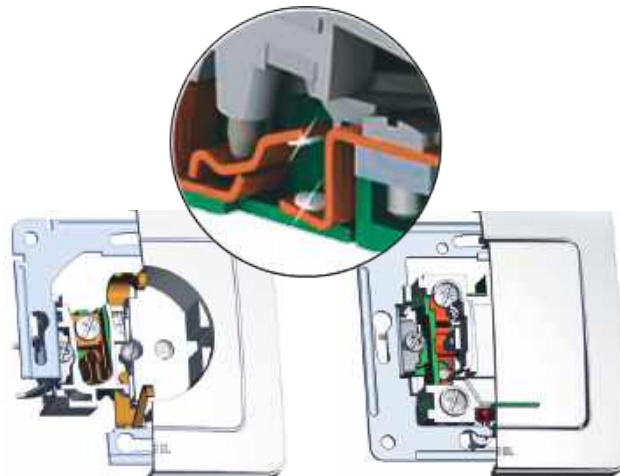

HEGEL MASTER

ВОЗМОЖНОСТИ для ПОЛЬЗОВАТЕЛЕЙ:

- минимальная высота рамки позволяет создавать эргономичные системы для интерьера;
- изящное исполнение двойной розетки с заземлением позволило, сохраняя соответствие нормам безопасности, еще снизить ее видимую часть до размеров такой же розетки без заземления;
- инновационный индикатор не допускает раздражающее мерцание выключенных ЭСЛ и светодиодных ламп. Это бережет нервы взрослых и спокойствие детей, а также экономит электроэнергию;
- надежный контакт на протяжении всего срока эксплуатации розетки HEGEL. Даже при чередовании размеров контактных штифтов электрических вилок не возникнет искрения и перегрева в контактной группе;
- винтовой зажим с усиленной гайкой – даёт долгосрочное постоянное прижимное усилие для медных и для алюминиевых проводников и обеспечивает пожаробезопасность;
- тяжелый тороидальный дроссель в диммере защищает от высокочастотного излучения;
- защитные шторки оберегают слишком любознательных детей от поражения электрическим током;

- в ассортименте есть моноблочные розетки для профессионального применения;
- стальной суппорт, в отличие от пластикового, предпочтителен для монтажников, но прощает и непрофессиональную установку;
- быстрая и точная сборка многопостовых комбинаций;
- лицевой пластик выдерживает многократные перепады температур и не выгорает под воздействием ультрафиолетового излучения;
- уникальное покрытие водорастворимой плёнкой создаёт полную (в том числе и тактильную) иллюзию деревянных деталей;
- толщина внешнего пластика 2 мм, что в 2,5 раза больше и прочнее, чем у производителей, которые экономят на качестве;
- контакты идеально работают при любой, даже значительной реактивной нагрузке.

Розетки и выключатели HEGEL красивые внутри и снаружи,
а красивые розетки и выключатели лучше работают.

ПОЛНОСТЬЮ СДЕЛАНО В РОССИИ. ДЛЯ ВСЕГО МИРА